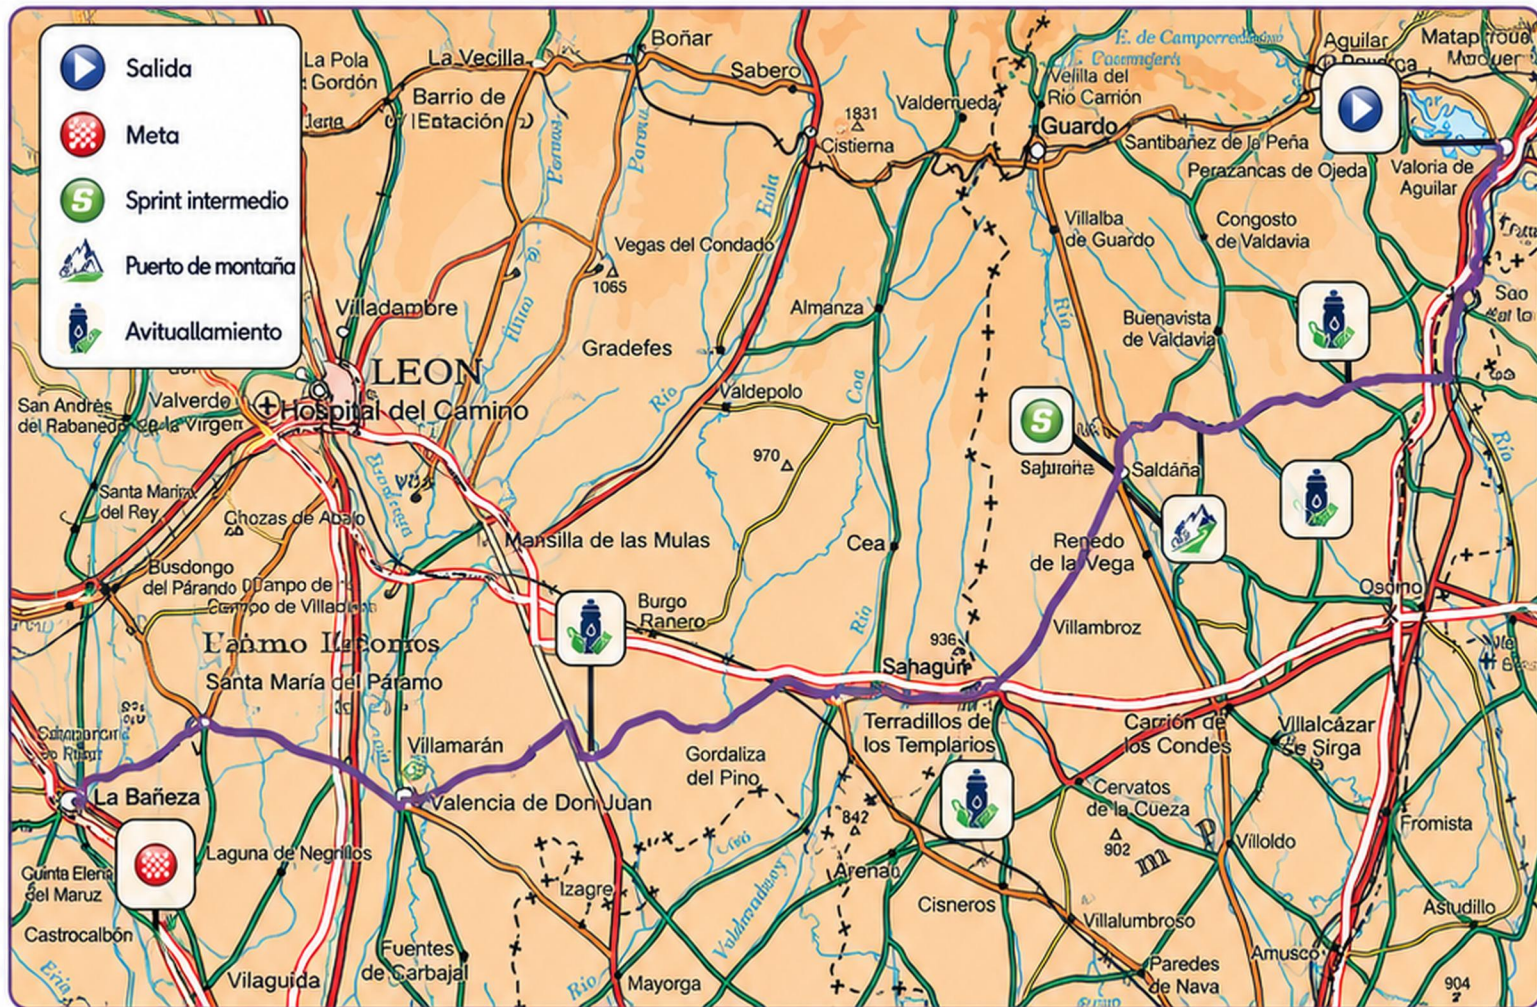

III VUELTA CICLISTA A CASTILLA Y LEÓN SUB'23 Y ÉLITE

ETAPA 1 - AGUILAR DE CAMPOO – LA BAÑEZA

AGUILAR DE CAMPOO

870m

LA BAÑEZA

786m

Fecha:	21/07/2026
Distancia:	176,3 km
Concentración y firma:	Monasterio de Santa María La Real
Hora de concentración y firma:	11:30 h
Llamada de corredores:	12:50 h
Salida neutralizada:	13:00 h · 10 km
Km 0 / salida lanzada:	13:30 h

Meta:	La Bañeza · Calle San Julián
Llegada prevista:	17:15 h / 17:36 h / 18:01 h
Sprints intermedios:	Saldaña (km 54,3) · Santa María del Páramo (km 159,0)
Puertos:	Sotobañado y Priorato 4º cat. (km 28,4 · 3,8 km al 2,4%) Villabasta 4º cat. (km 42,4 · 5,2 km al 2,2%)
Avituallamientos:	km 24,6 · 75,8 · 114,7