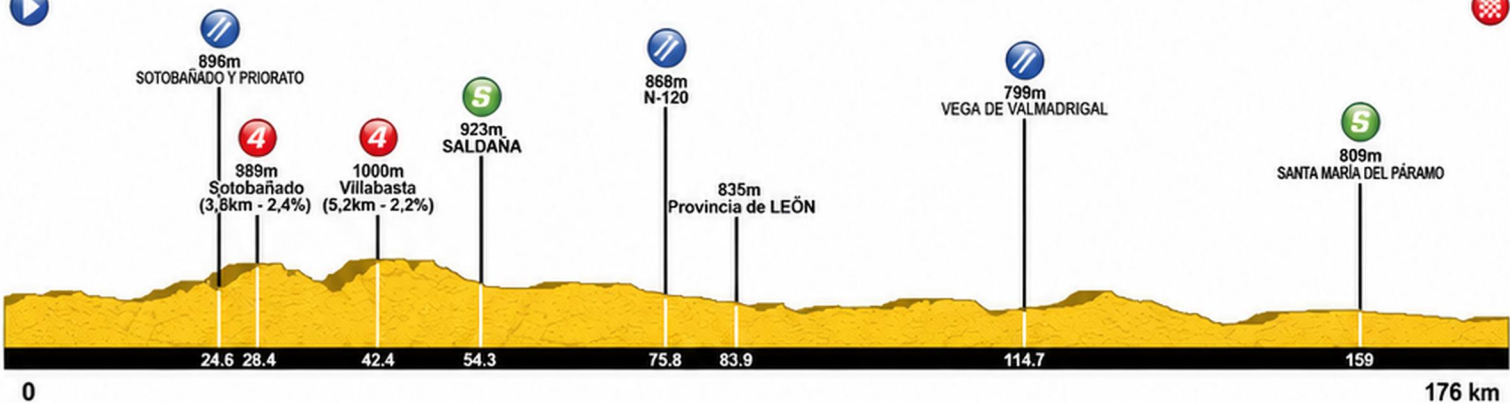

III VUELTA CICLISTA A CASTILLA Y LEÓN SUB'23 Y ÉLITE

ETAPA 1 - AGUILAR DE CAMPOO – LA BAÑEZA

AGUILAR DE CAMPOO

870m

LA BAÑEZA

786m

Fecha:	21/07/2026
Distancia:	176,3 km
Concentración y firma:	Monasterio de Santa María La Real
Hora de concentración y firma:	11:30 h
Llamada de corredores:	12:50 h
Salida neutralizada:	13:00 h · 10 km
Km 0 / salida lanzada:	13:30 h

Meta:	La Bañeza · Calle San Julián
Llegada prevista:	17:15 h / 17:36 h / 18:01 h
Sprints intermedios:	Saldaña (km 54,3) · Santa María del Páramo (km 159,0)
Puertos:	Sotobañado y Priorato 4º cat. (km 28,4 · 3,8 km al 2,4%) Villabasta 4º cat. (km 42,4 · 5,2 km al 2,2%)
Avituallamientos:	km 24,6 · 75,8 · 114,7